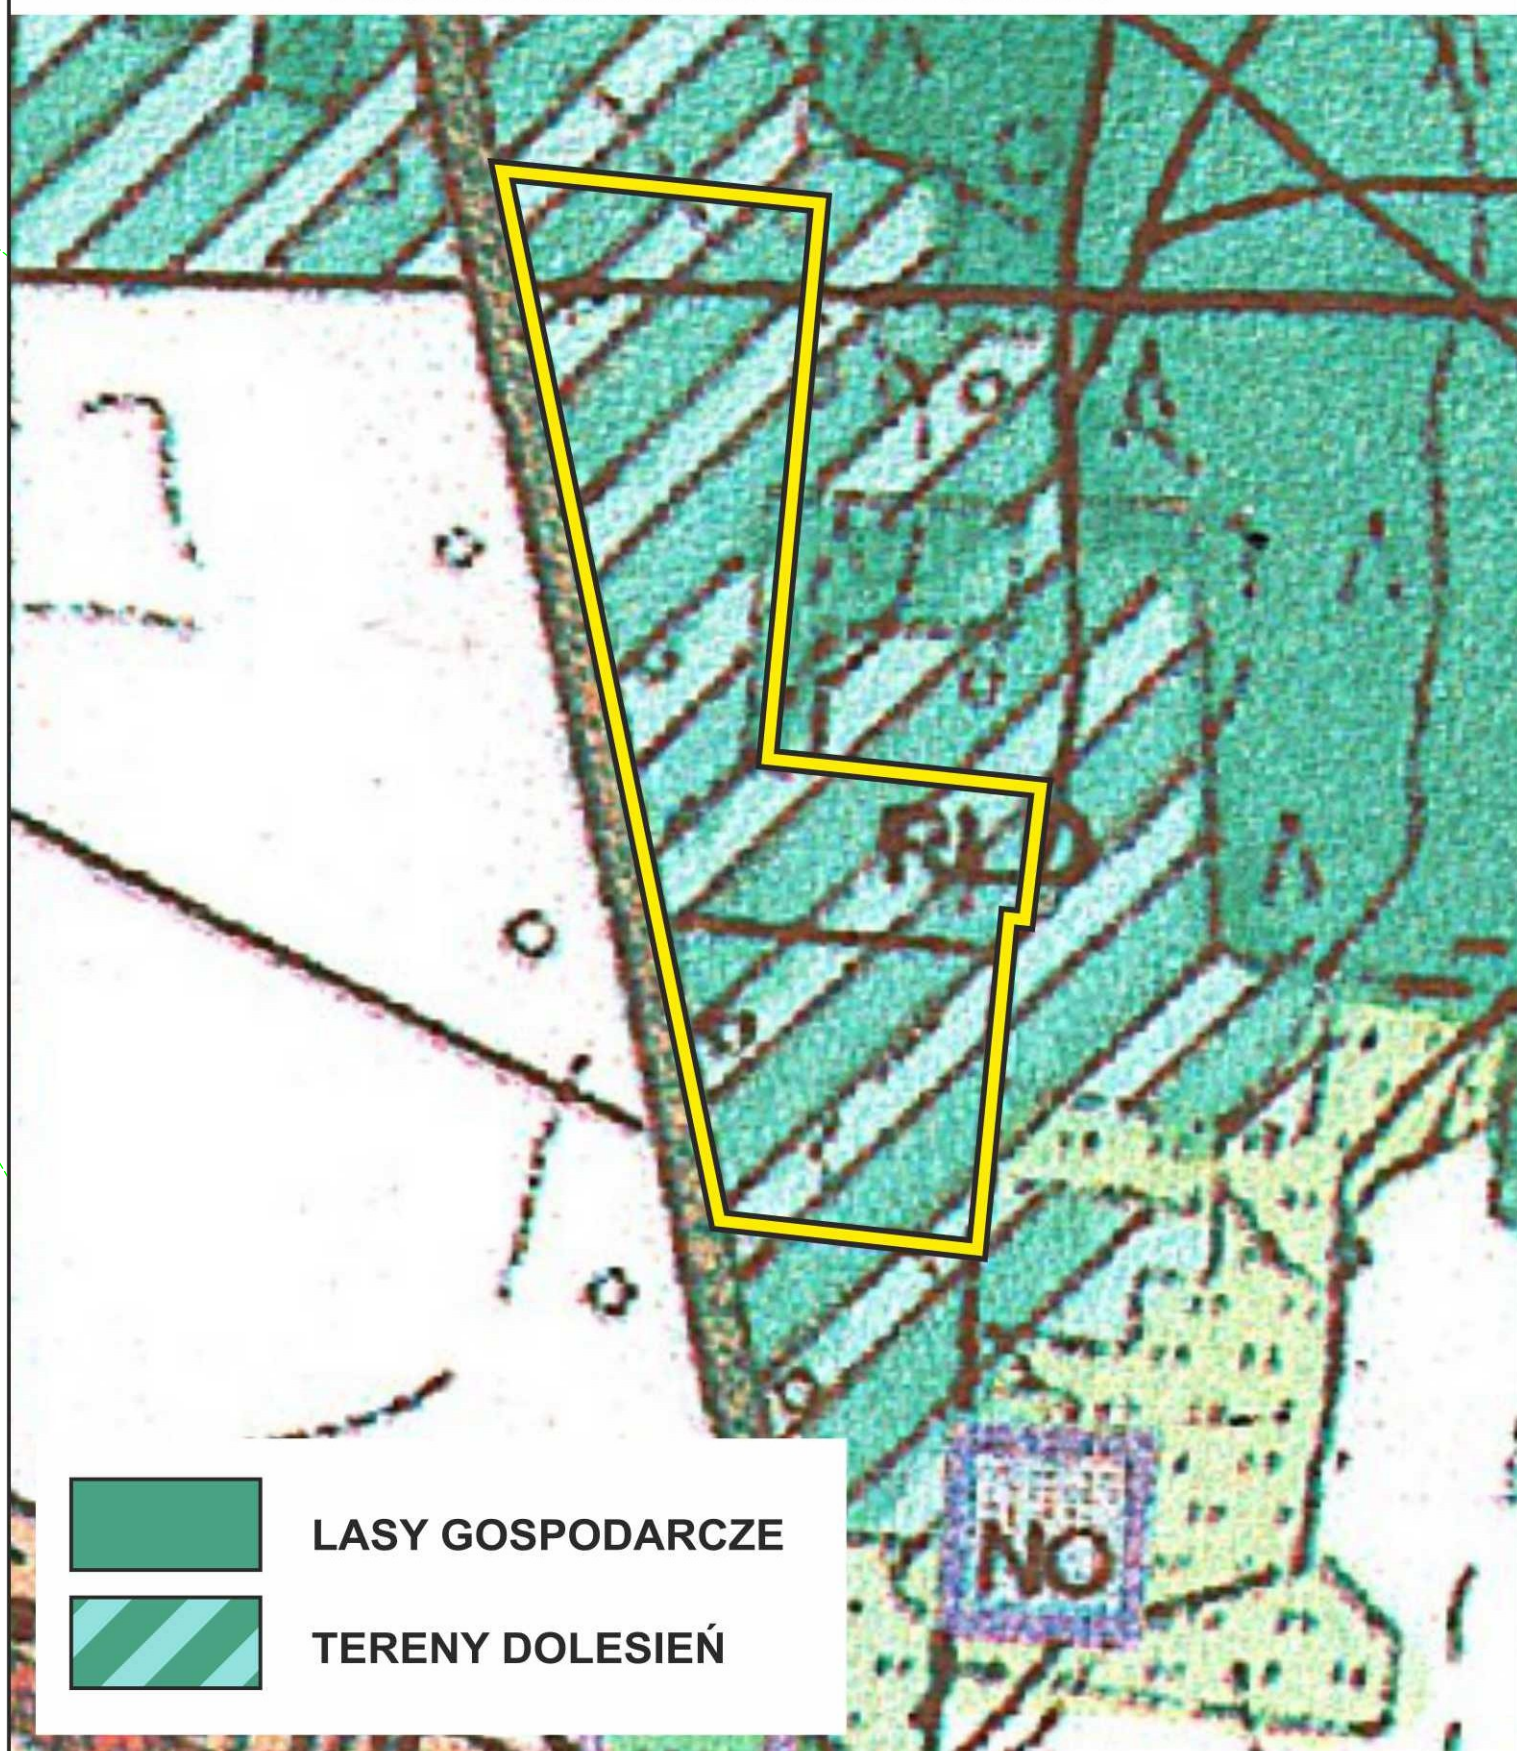

MIEJSCOWY PLAN ZAGOSPODAROWANIA PRZESTRZENNEGO DLA DZIAŁEK POŁOŻONYCH W OBRĘBIE RZEJOWICE, W GMINIE KODRĄB

Załącznik do uchwały Nr Rady Gminy Kodrąb z dnia

SKALA
1:1000
1 cm - 10 m

USTALENIA PLANU

GRANICA OBSZARU OBJĘTEGO PLANEM

LINIA ROZGRANICZAJĄCA TERENY O RÓŻNYM PRZEZNACZENIU LUB RÓŻNYCH ZASADACH ZAGOSPODAROWANIA

TEREN ZIELENI OBJĘTEJ FORMĄ OCHRONY PRZYRODY ZGODNIE Z PRZEPISAMI O OCHRONIE PRZYRODY

TEREN DOLESIEŃ

WYRYS ZE STUDIUM UWARUNKOWAŃ I KIERUNKÓW ZAGOSPODAROWANIA PRZESTRZENNEGO GMINY KODRĄB

GRANICA OBSZARU OBJĘTEGO PROJEKTEM PLANU MIEJSCOWEGO

LASY GOSPODARCZE
TERENY DOLESIEŃ